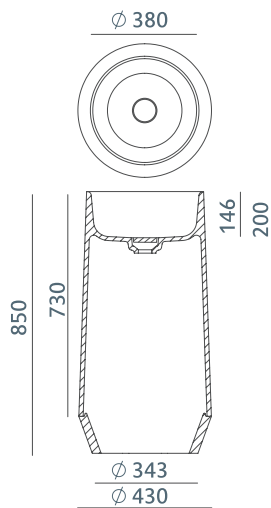

Tótem Venet

Totem Venet

acquawhite

Acabado > Finition

Accesorios incluidos > Accessoires inclus

Válvula Click clack Akron Skin
Bonde Click clack Akron Skin

Blanco liso mate
Blanc lisse mat

Medidas standard
Dimensions standard