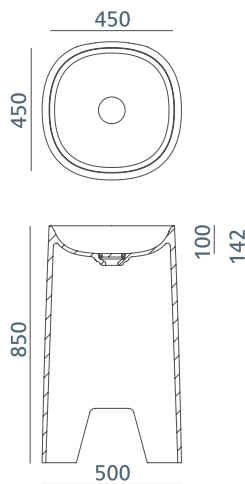

Tótem Vars

Totem Vars

acquawhite

Accessori inclusi > Einschließlich Zubehör

Copertura Akron Skin
Skin Akron-Abdeckung

Opzionale > Optional

Valvola Pop Down
Pop-Down-Ventil

Valvola piatta
Flaches Ventil

Finitura > Oberfläche

Bianco opaco
Weiß matt

Misure standard
Standardabmessungen

Totem Vars / Totem-Vars

1TOTVAR-00

Informazione tecniche
Technische Informationen

Facilità di pulizia
Einfache Reinigung

Superficie antibatterica
Antibakterielle Oberfläche