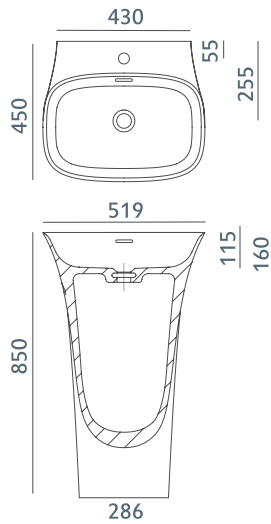

Tótem Levi

Totem Levi

acquawhite

Accesorios incluidos > Accessoires inclus

Opcional > Optionel

Acabado > Finition

Medidas standard
Dimensions standard

1TOTLEV-00

acquabella

Tolérance de 0 à +3mm dans le cas des vasques et
totems, et de -10 à +10mm dans le cas des baignoires.

Toutes les bondes sont fournies avec une finition chromée