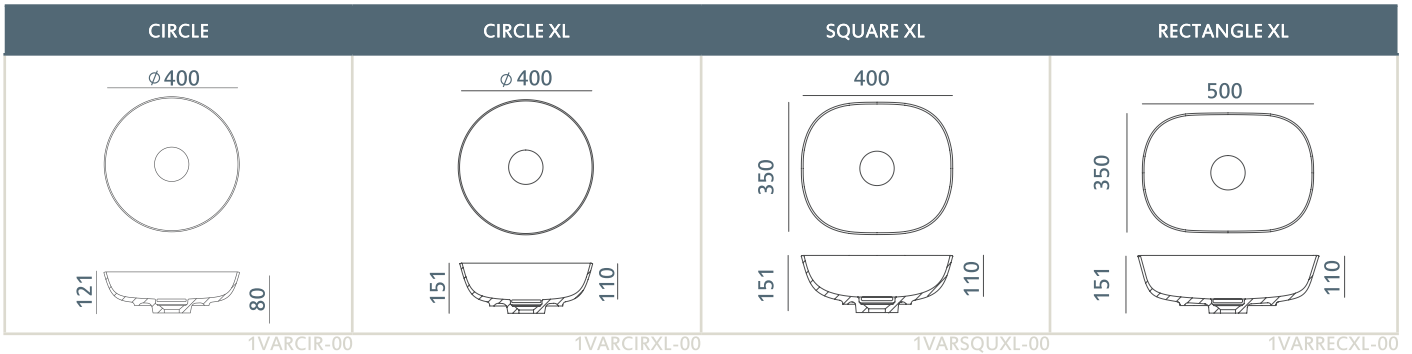

Lavabos Vars

Vasques Vars

acquawhite

Accesorios incluidos > Accessoires inclus

Opcional > Optionel

Acabado > Finition

Blanco liso mate
Blanc lisse mat

Medidas standard *Dimensions standard*