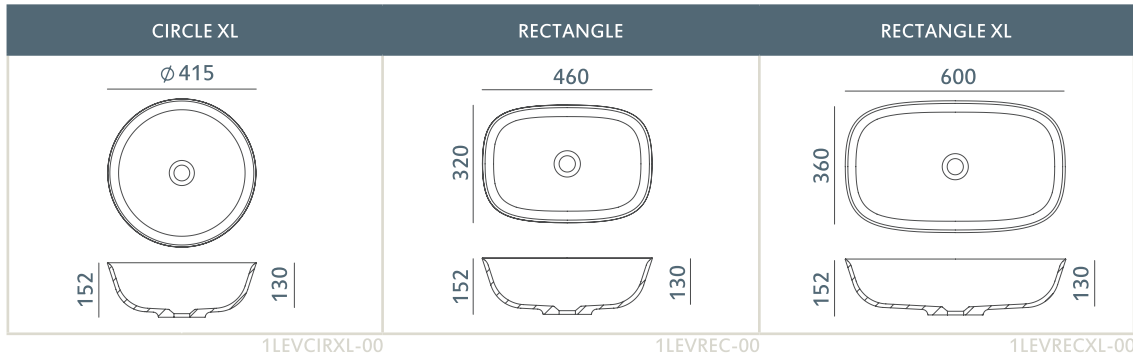

Lavabos Levi

Vasques Levi

acquawhite

Acabado > Finition

Opcional > Optionnel

Válvula Click clack
Bonde Clic clac

Válvula Salida libre
Bonde à écoulement libre

Válvula Pop Down
Bonde Pop Down

Válvula Plana
Bonde plate

Blanco liso mate
Blanc lisse mat

Medidas standard

Dimensions standard

1LAVLEV-00

Información técnica

Information technique

Fácil limpieza
Nettoyage facile

Tolerancia de 0 a +3 mm en caso de lavabos y tótems,
y de -10 a +10 mm en caso de bañeras.

Todas las válvulas se sirven en acabado cromo

acquabella

Tolérance de 0 à +3mm dans le cas des vasques et
totems, et de -10 à +10mm dans le cas des baignoires.