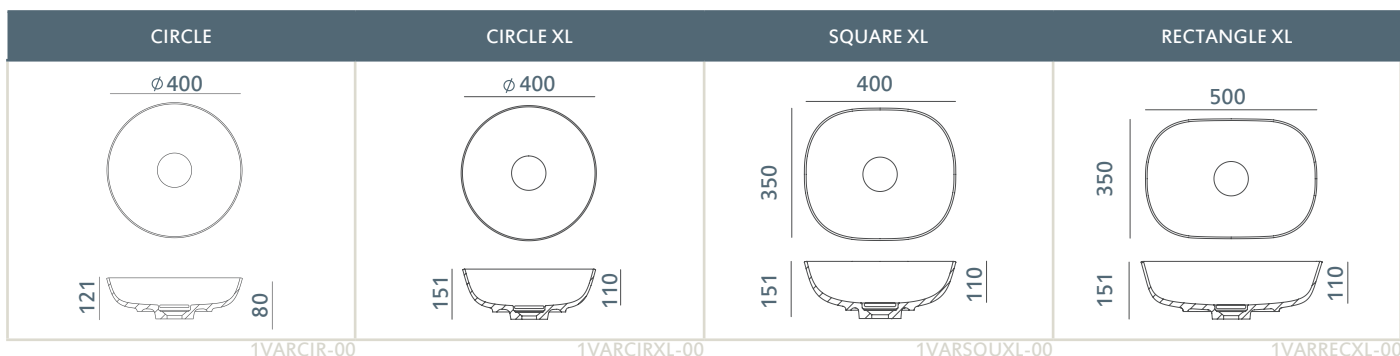

Lavabi Vars

Waschbecken Vars

acquawhite

Accessori inclusi > Einschließlich Zubehör

Copertura Dolotek
Dolotek-Abdeckung

Opzionale > Optional

Valvola Pop Down
Pop-Down-Ventil

Valvola piatta
Flaches Ventil

Finitura > Oberfläche

Bianco opaco
Weiß matt

Misure standard
Standardabmessungen

1LAVVAR-00

Informazione tecniche
Technische Informationen

Facilità di pulizia
Einfache Reinigung

Superficie antibatterica
Antibakterielle Oberfläche

Resistente ai raggi UV
UV-beständig

Precisione
Präzision

Versatilità
Vielseitigkeit

Setoso al tatto
Seidiger Touch

Durevolezza
Haltbarkeit

Resistente agli shock termici
Beständig gegen Thermoschock

Tolleranza da 0 a +3 mm nel caso di lavabi e totem, e da -10 a +10 mm per le vasche da bagno.
Tutte le valvole sono fornite con finitura cromata.