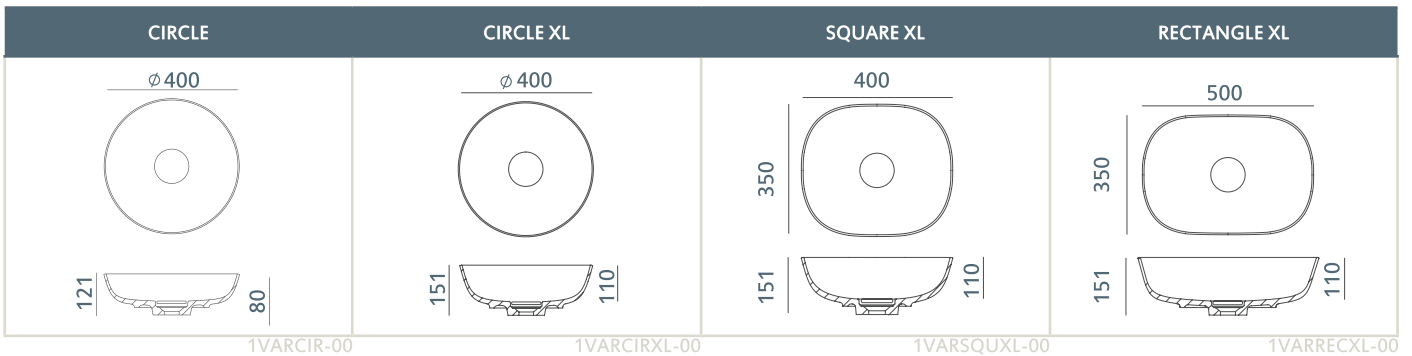

Lavabi Vars

Waschbecken Vars

acquawhite

Accessori inclusi > Einschliesslich Zubehör

Copertura Akron Skin
Skin Akron-Abdeckung

Opzionale > Optional

Valvola Pop Down
Pop-Down-Ventil

Valvola piatta
Flaches Ventil

Finitura > Oberfläche

Bianco opaco
Weiß matt

Misure standard Standardabmessungen

1LAVVAR-00

Informazione tecniche Technische Informationen

Facilità di pulizia
Einfache Reinigung

Superficie antibatterica
Antibakterielle Oberfläche

Resistente ai raggi UV
UV-beständig

Precisione
Präzision

Versatilità
Vielseitigkeit

Setoso al tatto
Seidiger Touch

Durevolezza
Haltbarkeit

Resistente agli shock termici
Beständig gegen Thermoschock

Tolleranza da 0 a +3 mm nel caso di lavabi e totem, e da -10 a +10 mm per le vasche da bagno.