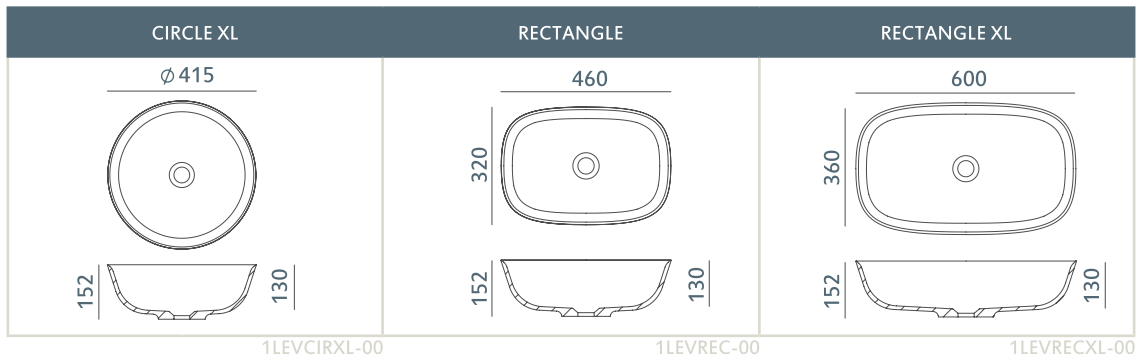

Lavabi Levi

Waschbecken Levi

acquawhite

Finitura > Oberfläche

Opzionale > Optional

Valvola Click Clack
Click Clack-Ventil

Valvola scarico libero
Freies Auslassventil

Valvola Pop Down
Pop-Down-Ventil

Valvola piatta
Flaches Ventil

Misure standard Standardabmessungen

1LAVLEV-00

Informazione tecniche Technische Informationen

Facilità di pulizia
Einfache Reinigung

Superficie antibatterica
Antibakterielle Oberfläche

Resistente ai raggi UV
UV-beständig

Precisione
Präzision

Versatilità
Vielseitigkeit

Setoso al tatto
Seidiger Touch

Durevolezza
Haltbarkeit

Resistente agli shock termici
Beständig gegen Thermoschock

Tolleranza da 0 a +3 mm nel caso di lavabi e totem, e da -10 a +10 mm per le vasche da bagno.