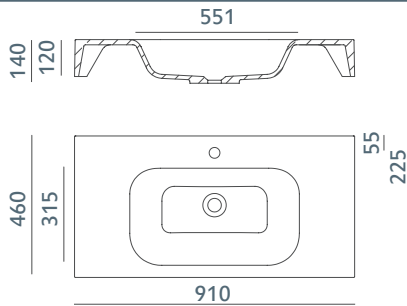

Válvula Pop Down
Bonde Pop Down

Válvula Plana
Bonde plate

Acabado > Finition

Blanco liso mate
Blanc lisse mat

Medidas standard > Dimensions standard

MOIWA 81

MOIWA 101

MOIWA 91