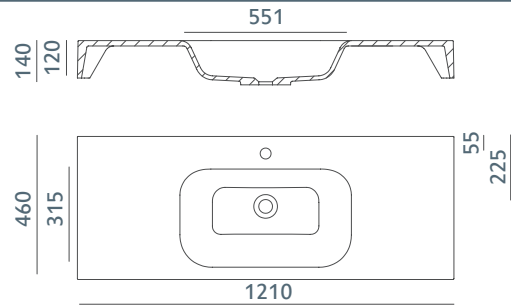

Válvula Pop Down
Bonde Pop Down

Válvula Plana
Bonde plate

Acabado > Finition

Blanco liso mate
Blanc lisse mat

Medidas standard > Dimensions standard

MOIWA 81

MOIWA 101

MOIWA 91

MOIWA 121

1ENCMOI-00

Información técnica Information technique

Fácil limpieza
Nettoyage facile

Superficie antibacteriana
Surface antibactérienne

Resistente a los rayos UV
Résistant aux UV

Precisión
Précision