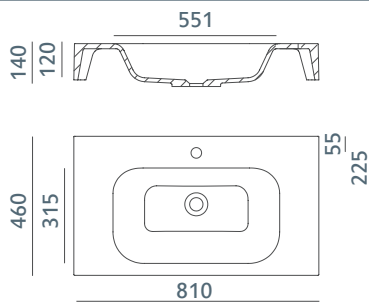

Válvula Pop Down
Bonde Pop Down

Válvula Plana
Bonde plate

Acabado > Finition

Blanco liso mate
Blanc lisse mat

Medidas standard > Dimensions standard

MOIWA 81

MOIWA 101

MOIWA 91