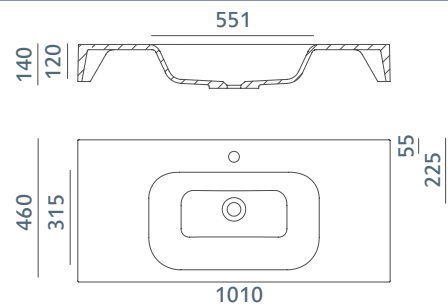

Válvula Pop Down
Bonde Pop Down

Válvula Plana
Bonde plate

Acabado > Finition

Blanco liso mate
Blanc lisse mat

Medidas standard > Dimensions standard

MOIWA 81

MOIWA 101

MOIWA 91