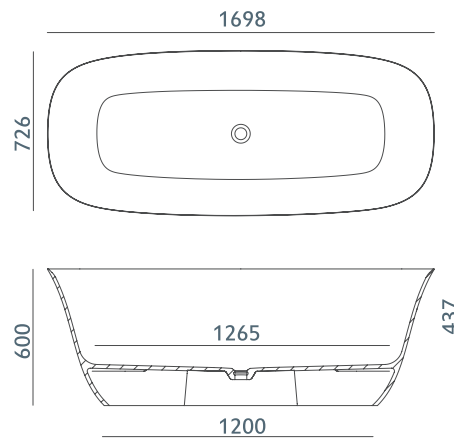

Bañera Levi

Baignoire Levi

acquawhite

Acabado > Finition

Accesorios incluidos > Accessoires inclus

Válvula Click clack
Bonde Clic clac

Patas regulables
Pieds réglables

Blanco liso mate
Blanc lisse mat

Medidas standard Dimensions standard

1BALEV-00

Información técnica Information technique

Fácil limpieza
Nettoyage facile

Superficie antibacteriana
Surface antibactérienne

Resistente a los rayos UV
Résistant aux UV

acquabella

Tolérance de 0 à +3mm dans le cas des vasques et
totems, et de -10 à +10mm dans le cas des baignoires.
Toutes les bondes sont fournies avec une finition chromée