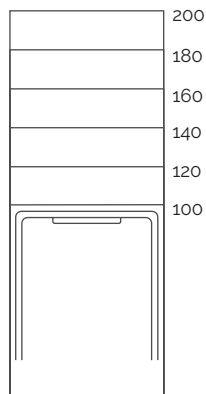

burgundy petal ocean sky forest mint

Dimensions (cm)

70 x

80 x

90 x

100 x

acquabella

Dimensions (cm)

	A	B	C	D
	100	70/80/90	7,4	20
	120	70/80/90/100	7,4	20
	140	70/80/90/100	7,4	20
	160	70/80/90/100	7,4	20
	180	70/80/90/100	7,4	20
	200	70/80/90/100	7,4	20

Texture

Cache

Bonde (mm)

Habillage (cm)

Spécificités techniques