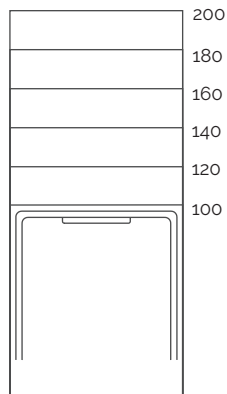

burgundy petal ocean sky forest mint

Dimensions (cm)

70 x

80 x

90 x

100 x

acquabella

Dimensions (cm)

	A	B	C	D
	100	70/80/90	7,4	20
	120	70/80/90/100	7,4	20
	140	70/80/90/100	7,4	20
	160	70/80/90/100	7,4	20
	180	70/80/90/100	7,4	20
	200	70/80/90/100	7,4	20

Texture

Cache

Bonde (mm)

Habillage (cm)

Spécificités techniques