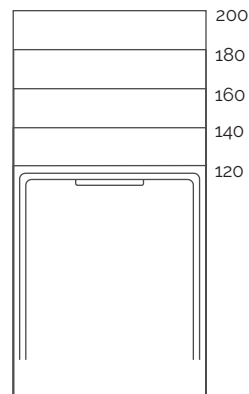

burgundy petal ocean sky forest mint

Dimensions (cm)

70 x

80 x

90 x

100 x

acquabella

Dimensions (cm)

	A	B	C	D
	100	70/80/90	7,4	20
	120	70/80/90/100	7,4	20
	140	70/80/90/100	7,4	20
	160	70/80/90/100	7,4	20
	180	70/80/90/100	7,4	20
	200	70/80/90/100	7,4	20

Texture

Cache

Bonde (mm)

Habillage (cm)

Spécificités techniques