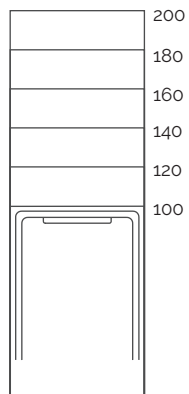

Tempo Arabba blanco 200x100 cm

Tempo Arabba

Standard

blanco nacar beige marfil crema grey cemento moka lava negro

Ral / NCS

Naturally Made

sand capuccino fango platinum acier ink

Season

burgundy petal ocean sky forest mint

Dimensions (cm)

70 x

80 x

90 x

100 x

acquabella

Dimensions (cm)

	A	B	C	D
	100	70/80/90	7,4	20
	120	70/80/90/100	7,4	20
	140	70/80/90/100	7,4	20
	160	70/80/90/100	7,4	20
	180	70/80/90/100	7,4	20
	200	70/80/90/100	7,4	20

Texture

Cache

Bonde (mm)

Habillage (cm)

Spécificités techniques