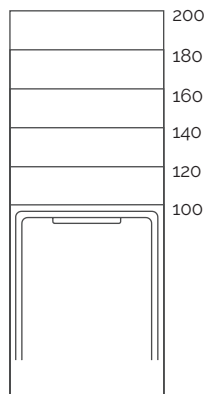

Tempo Arabba blanco 200x100 cm

Tempo Arabba

Standard

Ral / NCS

Naturally Made

Season

Sizes (cm)

70 x

80 x

90 x

100 x

acquabella

Sizes (cm)

	A	B	C	D
	100	70/80/90	7,4	20
	120	70/80/90/100	7,4	20
	140	70/80/90/100	7,4	20
	160	70/80/90/100	7,4	20
	180	70/80/90/100	7,4	20
	200	70/80/90/100	7,4	20

Texture

Cover