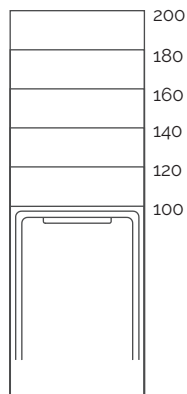

Tempo Arabba blanco 200x100 cm

Tempo Arabba

Standard

Ral / NCS

Naturally Made

Season

Sizes (cm)

70 x

80 x

90 x

100 x

acquabella

Sizes (cm)

	A	B	C	D
	100	70/80/90	7,4	20
	120	70/80/90/100	7,4	20
	140	70/80/90/100	7,4	20
	160	70/80/90/100	7,4	20
	180	70/80/90/100	7,4	20
	200	70/80/90/100	7,4	20

Texture

Cover