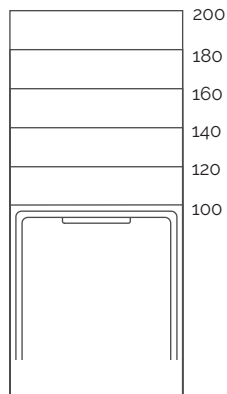

Tempo Arabba blanco 200x100 cm

Tempo Arabba

Standard

Ral / NCS

Naturally Made

Season

Sizes (cm)

70 x

80 x

90 x

100 x

acquabella

Sizes (cm)

	A	B	C	D
	100	70/80/90	7,4	20
	120	70/80/90/100	7,4	20
	140	70/80/90/100	7,4	20
	160	70/80/90/100	7,4	20
	180	70/80/90/100	7,4	20
	200	70/80/90/100	7,4	20

Texture

Cover