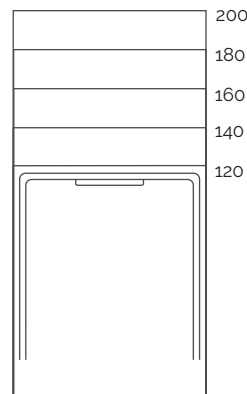

Tempo Arabba blanco 200x100 cm

Tempo Arabba

Standard

Ral / NCS

Naturally Made

Season

Sizes (cm)

70 x

80 x

90 x

100 x

acquabella

Sizes (cm)

	A	B	C	D
	100	70/80/90	7,4	20
	120	70/80/90/100	7,4	20
	140	70/80/90/100	7,4	20
	160	70/80/90/100	7,4	20
	180	70/80/90/100	7,4	20
	200	70/80/90/100	7,4	20

Texture

Cover