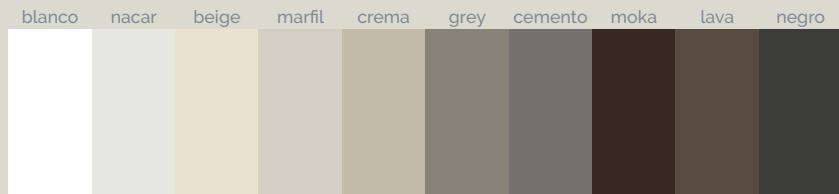

Pannelli Quiz Blanco 250x120 cm · Wandpaneele Quiz blanco 250x120 cm

Quiz

Standard

Ral / NCS

Naturally Made

Season

Misure · Abmessungen (cm)

120 X

250

Installazione · Installation

Finiture · Oberfläche

Quiz

Profili · Profile

Profilo finale
Schlussprofil

Profilo spigolo
Perfil d'angle

Profilo intermedio tra pannelli
Zwischenprofil zwischen Wandspaneelen