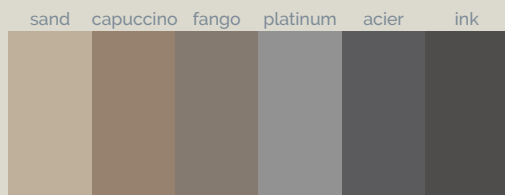

Pannelli Quiz Blanco 250x120 cm · Wandpaneele Quiz blanco 250x120 cm

Quiz

Standard

Ral / NCS

Naturally Made

Season

Misure · Abmessungen (cm)

120 X

250

Installazione · Installation

Finiture · Oberfläche

Quiz

Profili · Profile

Profilo finale
Schlussprofil

Profilo spigolo
Perfil d'angle

Profilo intermedio tra pannelli
Zwischenprofil zwischen Wandspaneelen