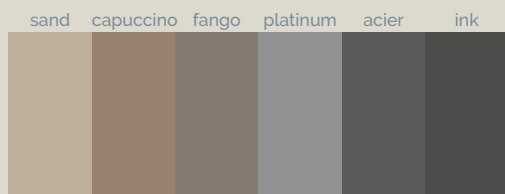

Mueble Show 80 Arabba crema - Meuble Show 80 Arabba crema

Mueble · Meuble

Show

Standard

Ral / NCS

Naturally Made

Season

Dimensiones · Dimensions (cm)

Textura · Texture

* Mueble lacado en blanco y frontal Akron de cualquier textura y color.
 * Meuble laqué en blanc et partie frontale Akron.

Especificaciones técnicas · Spécificités techniques

ISO 22196:2011
 Certificado antibacteriano
 Certificat antibactérien