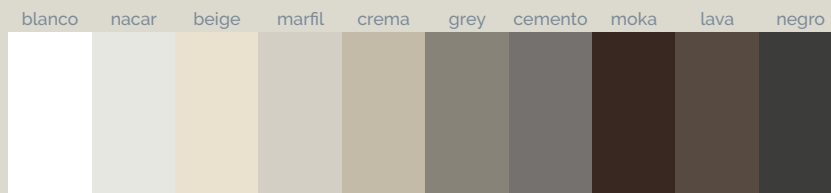

Mueble Show 80 Arabba crema - Meuble Show 80 Arabba crema

Mueble · Meuble

Show

Standard

Ral / NCS

Naturally Made

Season

Dimensiones · Dimensions (cm)

Textura · Texture

* Mueble lacado en blanco y frontal Akron de cualquier textura y color.
 * Meuble laqué en blanc et partie frontale Akron.

Especificaciones técnicas · Spécificités techniques

ISO 22196:2011
 Certificado antibacteriano
 Certificat antibactérien