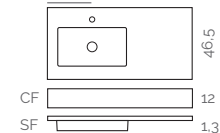

sand capuccino fango platinum acier ink

Season

burgundy petal ocean sky forest mint

Dimensiones · Dimensions (cm)

Integra 60

SF: 60,3 / CF: 60

Integra 80

SF: 80,3 / CF: 80

Integra 90

SF: 90,3 / CF: 90

Integra 100

SF: 100,3 / CF: 100

Integra 100 Sx

SF: 100,3 / CF: 100
SF: 30,1 / CF: 33

Integra 100 Dx

SF: 100,3 / CF: 100

Integra 120

SF: 120,3 / CF: 120

Integra 120 Sx

SF: 120,3 / CF: 120

Integra 120 Dx

SF: 120,3 / CF: 120

Integra 120 XL

SF: 120,3 / CF: 120