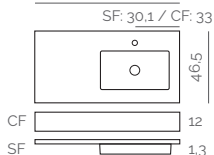

Integra 90

SF: 90,3 / CF: 90

Integra 100

SF: 100,3 / CF: 100

Integra 100 Sx

SF: 100,3 / CF: 100
SF: 30,1 / CF: 33

Integra 100 Dx

SF: 100,3 / CF: 100

Integra 120

SF: 120,3 / CF: 120

Integra 120 Sx

SF: 120,3 / CF: 120

Integra 120 Dx

SF: 120,3 / CF: 120

Integra 120 XL

SF: 120,3 / CF: 120

acquabella

Lavabos · Vasques (cm)

26,7 x 50 x 9

26,7 x 104 x 9

Textura · Texture

Slate

Válvula · Bonde click-clack

Válvula clic-clac Akron
Bonde click-clack Akron