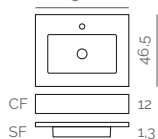

sand capuccino fango platinum acier ink

Season

burgundy petal ocean sky forest mint

Dimensiones · Dimensions (cm)

Integra 60

SF: 60,3 / CF: 60

Integra 80

SF: 80,3 / CF: 80

Integra 90

SF: 90,3 / CF: 90

Integra 100

SF: 100,3 / CF: 100

Integra 100 Sx

SF: 100,3 / CF: 100
SF: 30,1 / CF: 33

Integra 100 Dx

SF: 100,3 / CF: 100