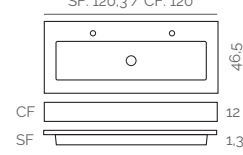

Integra 90

SF: 90,3 / CF: 90

Integra 100

SF: 100,3 / CF: 100

Integra 100 Sx

SF: 100,3 / CF: 100
SF: 30,1 / CF: 33

Integra 100 Dx

SF: 100,3 / CF: 100

Integra 120

SF: 120,3 / CF: 120

Integra 120 Sx

SF: 120,3 / CF: 120

Integra 120 Dx

SF: 120,3 / CF: 120

Integra 120 XL

SF: 120,3 / CF: 120

acquabella

Lavabos · Vasques (cm)

26,7 x 50 x 9

26,7 x 104 x 9

Textura · Texture

Slate

Válvula · Bonde click-clack

Válvula clic-clac Akron
Bonde click-clack Akron