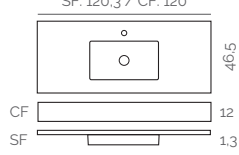

sand capuccino fango platinum acier ink

Season

burgundy petal ocean sky forest mint

Dimensiones · Dimensions (cm)

Integra 60

SF: 60,3 / CF: 60

Integra 80

SF: 80,3 / CF: 80

Integra 90

SF: 90,3 / CF: 90

Integra 100

SF: 100,3 / CF: 100

Integra 100 Sx

SF: 100,3 / CF: 100
SF: 30,1 / CF: 33

Integra 100 Dx

SF: 100,3 / CF: 100

Integra 120

SF: 120,3 / CF: 120

Integra 120 Sx

SF: 120,3 / CF: 120

Integra 120 Dx

SF: 120,3 / CF: 120

Integra 120 XL

SF: 120,3 / CF: 120

acquabella

Lavabos · Vasques (cm)

26,7 x 50 x 9

26,7 x 104 x 9

Textura · Texture

Slate

Válvula · Bonde click-clack

Válvula clic-clac Akron
Bonde click-clack Akron