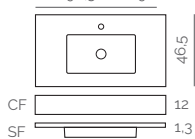

sand capuccino fango platinum acier ink

Season

burgundy petal ocean sky forest mint

Dimensiones · Dimensions (cm)

Integra 60

SF: 60,3 / CF: 60

Integra 80

SF: 80,3 / CF: 80

Integra 90

SF: 90,3 / CF: 90

Integra 100

SF: 100,3 / CF: 100

Integra 100 Sx

SF: 100,3 / CF: 100
SF: 30,1 / CF: 33

Integra 100 Dx

SF: 100,3 / CF: 100