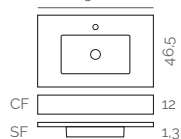

sand capuccino fango platinum acier ink

Season

burgundy petal ocean sky forest mint

Dimensiones · Dimensions (cm)

Integra 60

SF: 60,3 / CF: 60

Integra 80

SF: 80,3 / CF: 80

Integra 90

SF: 90,3 / CF: 90

Integra 100

SF: 100,3 / CF: 100

Integra 100 Sx

SF: 100,3 / CF: 100
SF: 30,1 / CF: 33

Integra 100 Dx

SF: 100,3 / CF: 100