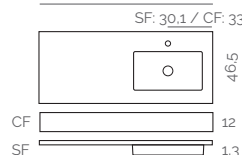

Integra 90

SF: 90,3 / CF: 90

Integra 100

SF: 100,3 / CF: 100

Integra 100 Sx

SF: 100,3 / CF: 100
SF: 30,1 / CF: 33

Integra 100 Dx

SF: 100,3 / CF: 100

Integra 120

SF: 120,3 / CF: 120

Integra 120 Sx

SF: 120,3 / CF: 120

Integra 120 Dx

SF: 120,3 / CF: 120

Integra 120 XL

SF: 120,3 / CF: 120

acquabella

Lavabos · Vasques (cm)

26,7 x 50 x 9

26,7 x 104 x 9

Textura · Texture

Slate

Válvula · Bonde click-clack

Válvula clic-clac Akron
Bonde click-clack Akron