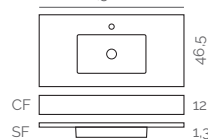

sand capuccino fango platinum acier ink

Season

burgundy petal ocean sky forest mint

Dimensiones · Dimensions (cm)

Integra 60

SF: 60,3 / CF: 60

Integra 80

SF: 80,3 / CF: 80

Integra 90

SF: 90,3 / CF: 90

Integra 100

SF: 100,3 / CF: 100

Integra 100 Sx

SF: 100,3 / CF: 100
SF: 30,1 / CF: 33

Integra 100 Dx

SF: 100,3 / CF: 100