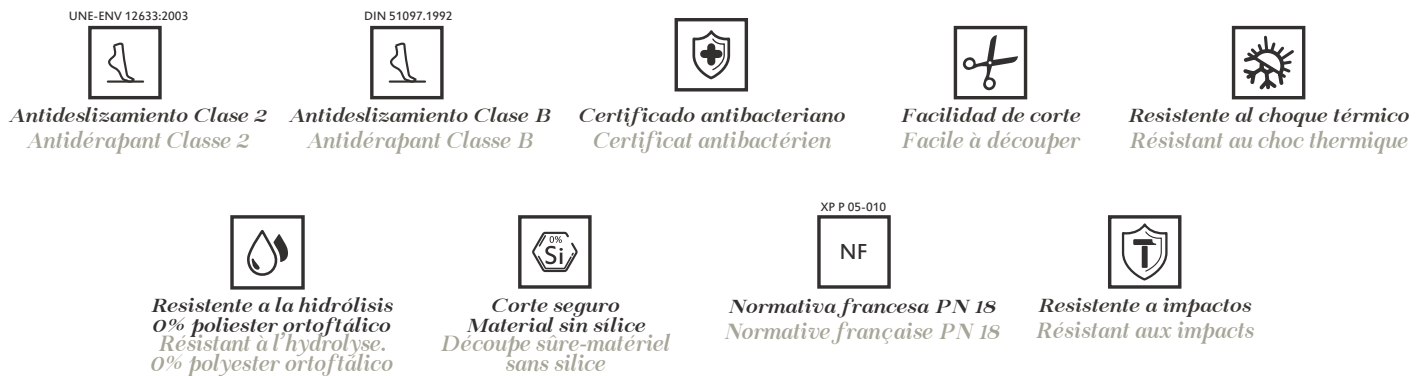

Core Ethnic

Textura > Texture

Rejilla > Grille

Moldura > Rebord

Los colores > Les couleurs

* Ejemplos
Exemples

Dimensiones > Dimensions

A (cm)	B (cm)	C (cm)
90	90	45
100	80/90/100	50
120	80/90/100	60
140	80/90/100	70
160	80/90/100	80
180	80/90/100	90
200	80/90/100	100

Válvulas > Bondes

Especificaciones técnicas > Spécificités techniques

NOTA: Las medidas máximas pueden variar entre ±0,5% en largo y ancho. > Note: Les dimensions maximales peuvent varier approx. ± 0,5%