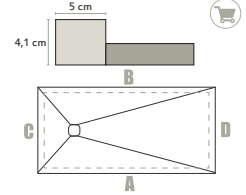

Core Ethnic

Textura > Texture

Rejilla > Grille

Moldura > Rebord

Los colores > Les couleurs

* Ejemplos
Exemples

Dimensiones > Dimensions

A (cm)	B (cm)	C (cm)
90	90	45
100	80/90/100	50
120	80/90/100	60
140	80/90/100	70
160	80/90/100	80
180	80/90/100	90
200	80/90/100	100

Válvulas > Bondes

Especificaciones técnicas > Spécificités techniques

NOTA: Las medidas máximas pueden variar entre ±0,5% en largo y ancho. > Note: Les dimensions maximales peuvent varier approx. ± 0,5%