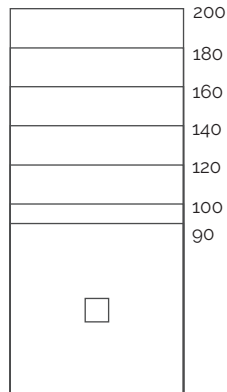

Base Zero

Standard

Ral / NCS

Naturally Made

Season

Dimensions (cm)

70 x

80 x

90 x

100 x

acquabella

Dimensions (cm)

	A	B	C
	100	70/80/90	25
	120	70/80/90/100	25
	140	70/80/90/100	55
	160	70/80/90/100	55
	180	70/80/90/100	55
	200	70/80/90/100	55

	A	B	C
	90	90	45
	100	100	50

Texture

Rebord (cm)

Rebord Zero 4,1 x 5

Grille

* N'est inclus qu'un seul modèle de grille par receveur de douche, à choisir entre: Mia, Geo ou Lux.

Habillage (cm)

Habillage Zero 9 x 60 - 200

Bondes (mm)

* N'est inclus qu'un seul modèle de bonde par receveur de douche.