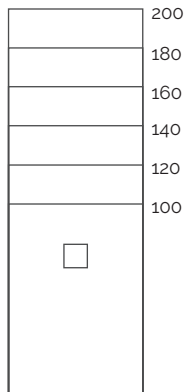

Base Zero

Standard

Ral / NCS

Naturally Made

Season

Dimensions (cm)

70 x

80 x

90 x

100 x

acquabella

Dimensions (cm)

	A	B	C
	100	70/80/90	25
	120	70/80/90/100	25
	140	70/80/90/100	55
	160	70/80/90/100	55
	180	70/80/90/100	55
	200	70/80/90/100	55

	A	B	C
	90	90	45
	100	100	50

Texture

Rebord (cm)

Rebord Zero 4,1 x 5

Grille

* N'est inclus qu'un seul modèle de grille par receveur de douche, à choisir entre: Mia, Geo ou Lux.

Habillage (cm)

Habillage Zero 9 x 60 - 200

Bondes (mm)

* N'est inclus qu'un seul modèle de bonde par receveur de douche.