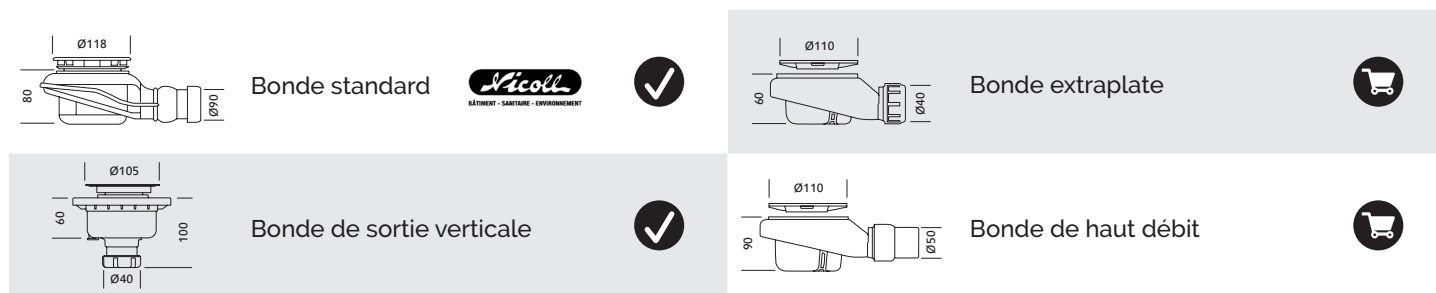

90 x

100 x

acquabella

Dimensions (cm)

	A	B	C
	100	70/80/90	25
	120	70/80/90/100	25
	140	70/80/90/100	55
	160	70/80/90/100	55
	180	70/80/90/100	55
	200	70/80/90/100	55

	A	B	C
	90	90	45
	100	100	50

Texture

Rebord (cm)

Rebord Zero 4,1 x 5

Grille

* N'est inclus qu'un seul modèle de grille par receveur de douche, à choisir entre: Mia, Geo ou Lux.

Habillage (cm)

Habillage Zero 9 x 60 - 200

Bondes (mm)

* N'est inclus qu'un seul modèle de bonde par receveur de douche.