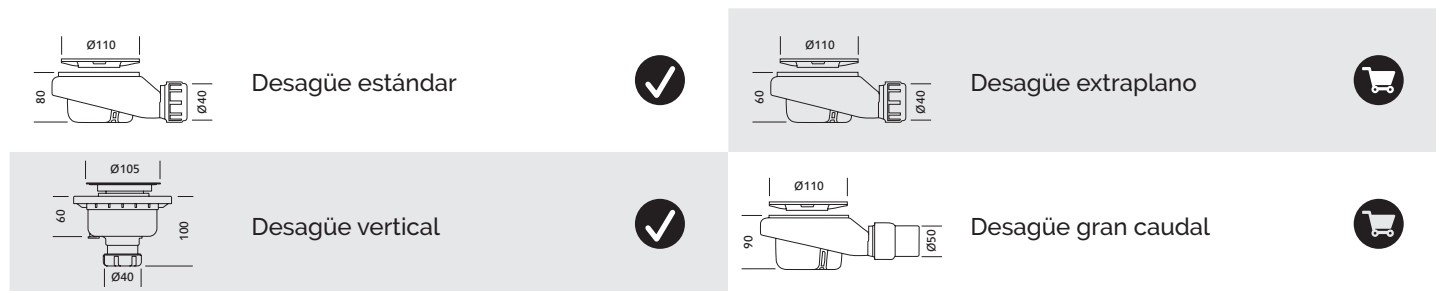

80 x

90 x

100 x

acquabella

Dimensiones (cm)

A	B	C
100	70/80/90	25
120	70/80/90/100	25
140	70/80/90/100	55
160	70/80/90/100	55
180	70/80/90/100	55
200	70/80/90/100	55

A	B	C
90	90	45
100	100	50

Textura

Moldura (cm)

Rejilla

* Incluido un solo modelo de rejilla por plato de ducha, a elegir entre: Mia, Geo o Lux.

Zócalo de elevación (cm)

Desagües (mm)

* Incluido un solo modelo de desagüe por plato de ducha.