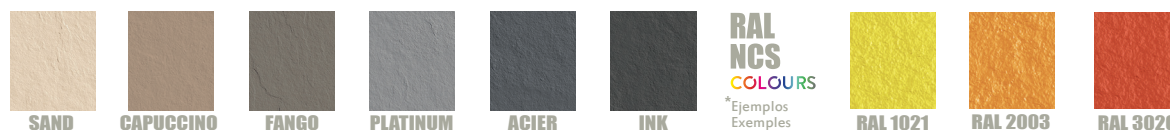

ASIENTO A PARED SHOW > SIÈGE SHOW

acquabella

TEXTURA > TEXTURE

STANDARD COLOURS

NATURALLY MADE COLOURS

DIMENSIONES > DIMENSIONS

ESPECIFICACIONES TÉCNICAS > SPÉCIFICITÉS TECHNIQUES

Resistente a la hidrólisis. 0% poliéster ortoftálico. > Résistant à l'hydrolyse. 0% polyester orthoftálico.

Resistente a impactos. > Résistant aux impacts.

Corte seguro. Material sin sílice. > Découpe sûre-matériau sans silice.

Masa coloreada. > Masse colorée.

Material: AKRON (Composite en base poliuretánica y cargas minerales).
Matière: AKRON (Base polyurethane avec charge minérale).