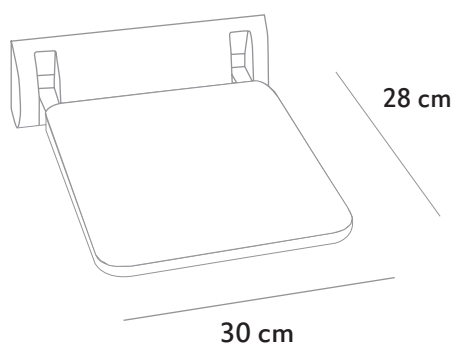

ASIENTO A PARED SHOW > SIÈGE SHOW

acquabella

TEXTURA > TEXTURE

STANDARD COLOURS

NATURALLY MADE COLOURS

DIMENSIONES > DIMENSIONS

ESPECIFICACIONES TÉCNICAS > SPÉCIFICITÉS TECHNIQUES

Resistente a la hidrólisis. 0% poliéster ortoftálico. > Résistant à l'hydrolyse. 0% polyester orthoftálico.