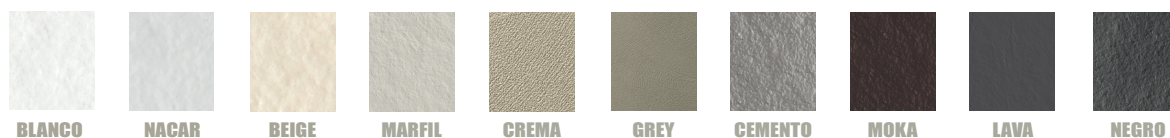

ASIENTO A PARED SHOW > SIÈGE SHOW

acquabella

TEXTURA > TEXTURE

STANDARD COLOURS

NATURALLY MADE COLOURS

DIMENSIONES > DIMENSIONS

ESPECIFICACIONES TÉCNICAS > SPÉCIFICITÉS TECHNIQUES

Resistente a la hidrólisis. 0% poliéster ortoftálico. > Résistant à l'hydrolyse. 0% polyester orthoftálico.

Resistente a impactos. > Résistant aux impacts.

Corte seguro. Material sin sílice. > Découpe sûre-matériau sans silice.

Masa coloreada. > Masse colorée.

Material: AKRON (Composite en base poliuretánica y cargas minerales).
Matière: AKRON (Base polyurethane avec charge minérale).