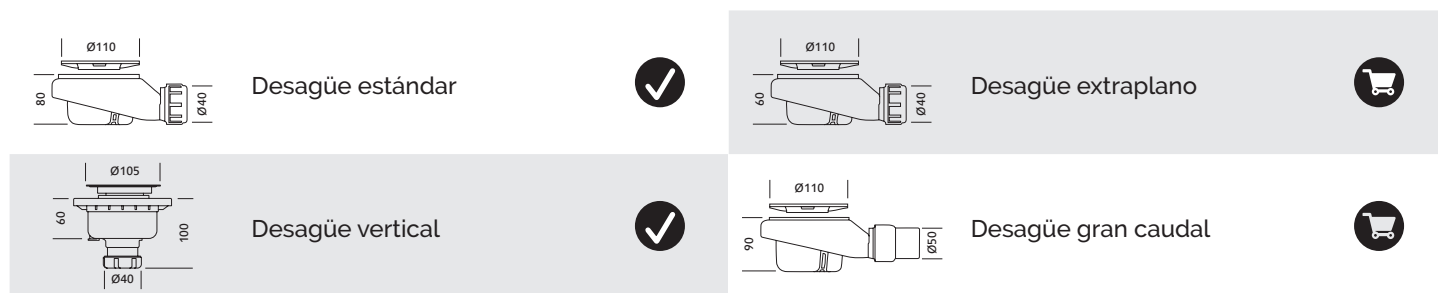

Zócalo

Zero

9 x 60 - 200

Rejilla · Grille

* Incluido un solo modelo de rejilla por plato de ducha, a elegir entre: Mia, Geo o Lux.

Desagües (mm)

* Incluido un solo modelo de desagüe por plato de ducha.

Especificaciones técnicas