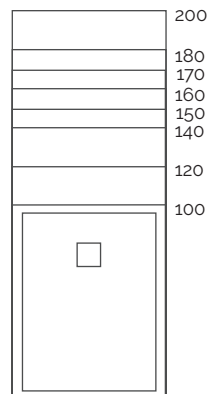

burgundy petal ocean sky forest mint

Dimensiones (cm)

70 x

80 x

90 x

100 x

acquabella

Dimensiones (cm)

A	B	C
100	70/80/90	25
120	70/80/90/100	25
140	70/80/90/100	25
150	70/80	25
160	70/80/90/100	25
170	70/80	25
180	70/80/90/100	25
200	70/80/90/100	25

A	B	C
100	100	50

Textura · Texture

Zócalo de elevación (cm)

Zócalo

Zero

9 x 60 - 200

Rejilla · Grille

* Incluido un solo modelo de rejilla por plato de ducha, a elegir entre: Mia, Geo o Lux.

Desagües (mm)

* Incluido un solo modelo de desagüe por plato de ducha.

Especificaciones técnicas