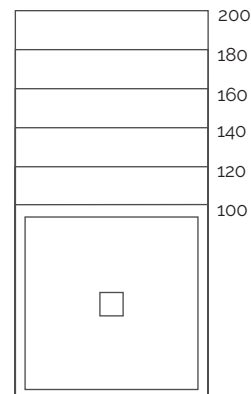

burgundy petal ocean sky forest mint

Dimensiones (cm)

70 x

80 x

90 x

100 x

acquabella

Dimensiones (cm)

A	B	C
100	70/80/90	25
120	70/80/90/100	25
140	70/80/90/100	25
150	70/80	25
160	70/80/90/100	25
170	70/80	25
180	70/80/90/100	25
200	70/80/90/100	25

A	B	C
100	100	50

Textura · Texture

Zócalo de elevación (cm)

Zócalo

Zero

9 x 60 - 200

Rejilla · Grille

* Incluido un solo modelo de rejilla por plato de ducha, a elegir entre: Mia, Geo o Lux.

Desagües (mm)

* Incluido un solo modelo de desagüe por plato de ducha.

Especificaciones técnicas