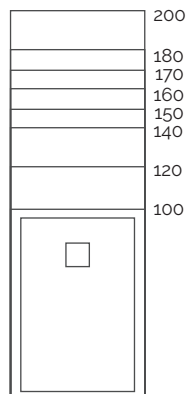

burgundy petal ocean sky forest mint

Dimensiones (cm)

70 x

80 x

90 x

100 x

acquabella

Dimensiones (cm)

A	B	C
100	70/80/90	25
120	70/80/90/100	25
140	70/80/90/100	25
150	70/80	25
160	70/80/90/100	25
170	70/80	25
180	70/80/90/100	25
200	70/80/90/100	25

A	B	C
100	100	50

Textura · Texture

Zócalo de elevación (cm)

Zócalo

Zero

9 x 60 - 200

Rejilla · Grille

* Incluido un solo modelo de rejilla por plato de ducha, a elegir entre: Mia, Geo o Lux.

Desagües (mm)

* Incluido un solo modelo de desagüe por plato de ducha.

Especificaciones técnicas