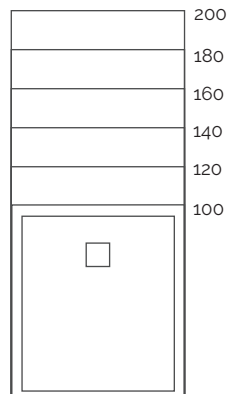

burgundy petal ocean sky forest mint

Dimensiones (cm)

70 x

80 x

90 x

100 x

acquabella

Dimensiones (cm)

A	B	C
100	70/80/90	25
120	70/80/90/100	25
140	70/80/90/100	25
150	70/80	25
160	70/80/90/100	25
170	70/80	25
180	70/80/90/100	25
200	70/80/90/100	25

A	B	C
100	100	50

Textura · Texture

Zócalo de elevación (cm)

Zócalo

Zero

9 x 60 - 200

Rejilla · Grille

* Incluido un solo modelo de rejilla por plato de ducha, a elegir entre: Mia, Geo o Lux.

Desagües (mm)

* Incluido un solo modelo de desagüe por plato de ducha.

Especificaciones técnicas